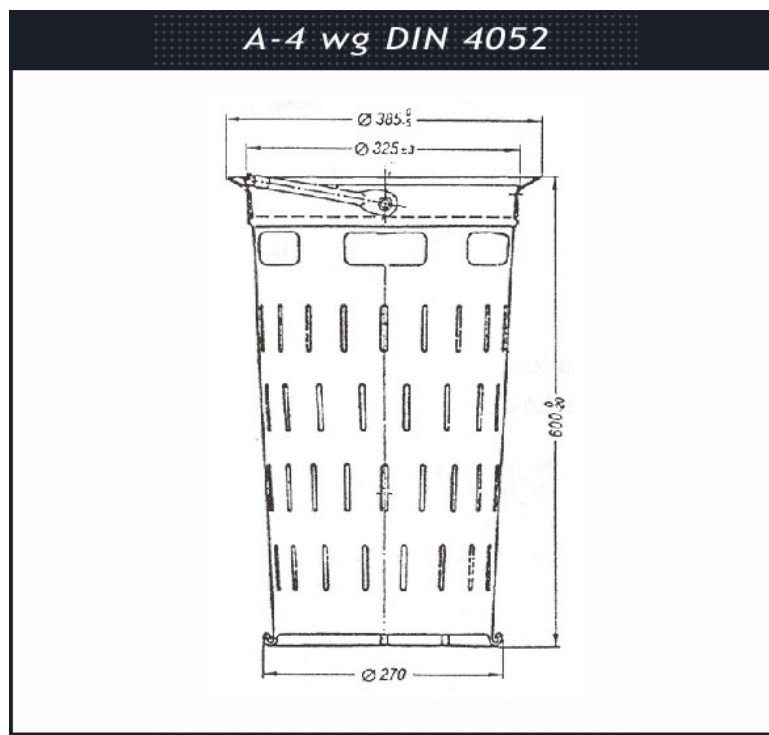

**INFORMACJA O WYROBIE****KOSZ NA ZANIECZYSZCZENIA DO WPUSTU ŚCIEKOWEGO****typ kosza - A4**

Kosze wykonane są z blachy stalowej ocynkowanej ogniowo lub pokrytej ALZn.  
Waga ok. 3,50 kg.

**Ślusarstwo Zbigniew Suchocki**  
ul. Napoleona 2  
05-230 Kobyłka  
NIP:125-001-39-26